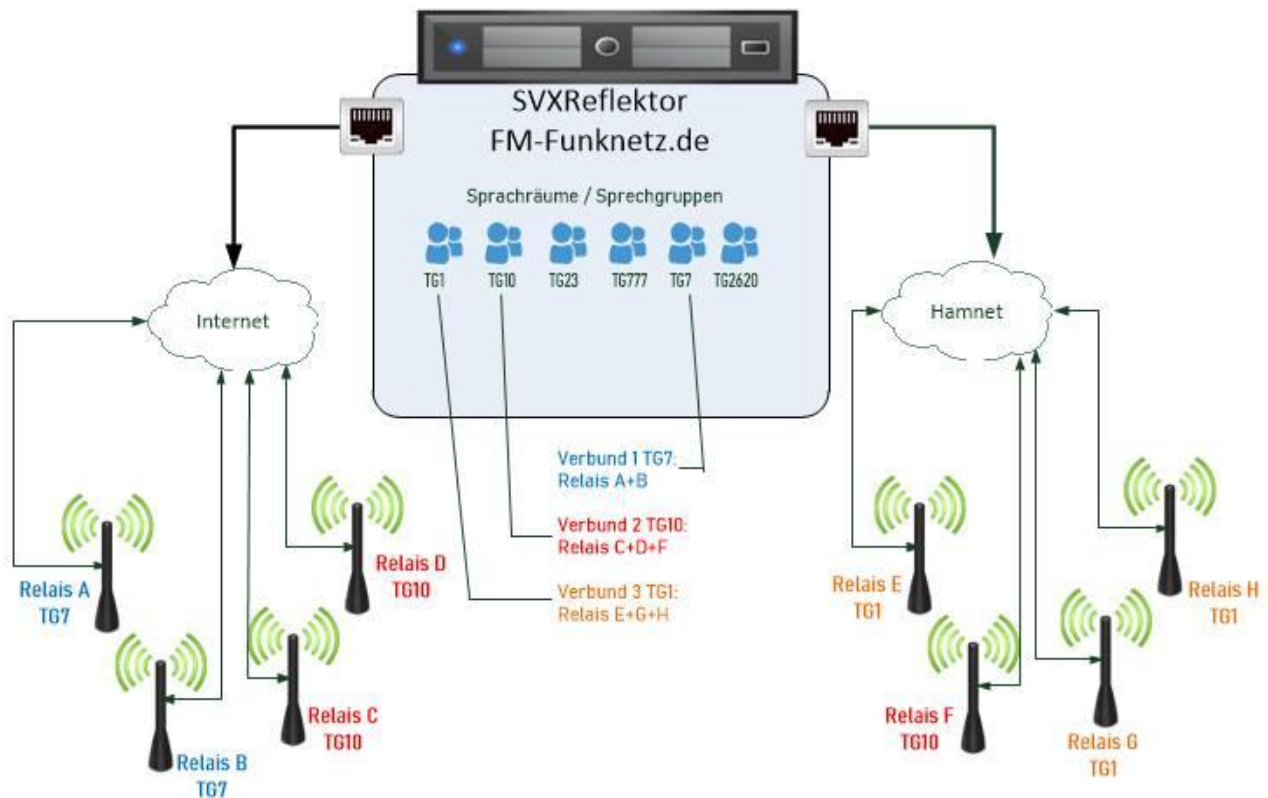

Süd-Hessen-Relais-Gruppe (SHRG)

Was ist die SHRG?

Die SHRG ist ein Zusammenschluss von Relais im FM-Funknetz innerhalb des DARC. Jedes Relais untersteht weiterhin seinem Ortsverband.

Wer gehört der SHRG an?

Warum überhaupt den SubTone?

Da sonst bei jedem Signal auf der Frequenz alle verlinkten Relais des FM-Funknetzes auf Sendung gehen würden. Dabei würden ständig alle Funkgeräte auf den Relais Auftasten und auf Empfang gehen. Dies wäre lästig und wäre nicht im Sinne des Erfinders.

Das FM-Funknetz

(Zu Teilen mit Auszug aus dem FM-Funknetz.de)

Was ist das FM-Funknetz?

Es handelt sich um einen überregionalen Verbund vernetzter Relais.

Wer keinen Empfang eines am FM-Funknetz angeschlossenen Relais hat, kann sich mittels eines Hotspots einwählen (siehe unter Hotspot).